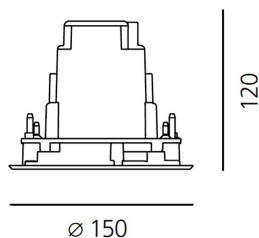

#### ТЕХНИЧЕСКИЕ ДАННЫЕ

##### РАЗМЕРЫ

Диаметр: cm 15  
Глубина встройки: cm 12  
Форма отверстия: Круглая форма  
Ударопрочность: IK10

##### РАЗМЕРЫ