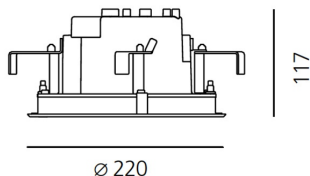

ТЕХНИЧЕСКИЕ ДАННЫЕ ПРОДУКТА

Ego 220R DL 38° 3000K Steel

ДИЗАЙН:

Nord Light
2011

МАТЕРИАЛЫ:

ОПИСАНИЕ:

Light fixture with high-performance LED light sources. Ceiling installation. Two different housing depths. Round and square version in five sizes. Consists of body, frame, black silkscreened tempered glass, fixing springs. Body in EN AB44100 aluminium, silicone gaskets. Frame in aluminium or stainless steel AISI 316. Black silkscreened tempered glass, 8mm-thick. Fixing springs in harmonic iron. Power connection to the mains by means of a H05RN-r cabl and IP68 electrical terminal board, supplied with the fixture. Glass surface temperature lower than 40°C. Fixed optics. PMMA lenses in 3 different versions of beams. White monochromatic LEDs available in 2 colour temperatures Warm = 3000K Neutral = 4000K Painted die-cast aluminium with 3-stage outdoortreatment: nanotechnologies, anti-oxidant primer, polyester paint. Technical features of light fixtures in compliance with EN60598-1 and part 2-13. IP Rating IP65. Insulation class III. Installation must be carried out by specialized personnel. Carefully follow the instructions.

Flood opticWide luminous flow suitable for lighting large areas.

ВЫБРАТЬ

LED

Steel

КОД ПРОДУКТА

T4086WFLW00

Вид светового потока

IP 65/67

ТЕХНИЧЕСКИЕ ДАННЫЕ

ХАРАКТЕРИСТИКИ

Наименование продукции: Ego 220R DL 38° 3000K
Steel
Код: T4086WFLW00
Цвет: Steel
Серии: Nord Light, Outdoor

РАЗМЕРЫ

Диаметр: cm 22
Глубина встройки: cm 11.7
Форма отверстия: Круглая форма
Ударопрочность: IK10

ЛАМПЫ ВКЛЮЧЕНЫ В КОМПЛЕКТ

Категория: LED
Ватт: 16W
Мощность (каждый): 1,77W
Световой поток (lm): 884lm
Количество: 1 x 9
Типология: 1
Цветовая температура (K): 3000K
Класс: A

LUMINAIR