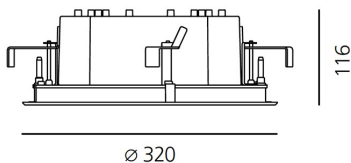

ТЕХНИЧЕСКИЕ ДАННЫЕ ПРОДУКТА

Ego 320R DL 6° 4000K Aluminium

ДИЗАЙН:

Nord Light
2011

МАТЕРИАЛЫ:

ОПИСАНИЕ:

Light fixture with high-performance LED light sources. Ceiling installation. Two different housing depths. Round and square version in five sizes. Consists of body, frame, black silkscreened tempered glass, fixing springs. Body in EN AB44100 aluminium, silicone gaskets. Frame in aluminium or stainless steel AISI 316. Black silkscreened tempered glass, 8mm-thick. Fixing springs in harmonic iron. Power connection to the mains by means of a H05RN-r cabl and IP68 electrical terminal board, supplied with the fixture. Glass surface temperature lower than 40°C. Fixed optics. PMMA lenses in 3 different versions of beams. White monochromatic LEDs available in 2 colour temperatures Warm = 3000K Neutral = 4000K Painted die-cast aluminium with 3-stage outdoortreatment: nanotechnologies, anti-oxidant primer, polyester paint. Technical features of light fixtures in compliance with EN60598-1 and part 2-13. IP Rating IP65. Insulation class III. Installation must be carried out by specialized personnel. Carefully follow the instructions.

Flood opticWide luminous flow suitable for lighting large areas.

ВЫБРАТЬ

LED

Aluminium

КОД ПРОДУКТА

T4093NSPN00

Вид светового потока

IP 65/67

ТЕХНИЧЕСКИЕ ДАННЫЕ

ХАРАКТЕРИСТИКИ

Наименование продукции: Ego 320R DL 6° 4000K
Alluminium
Код: T4093NSPN00
Цвет: Aluminium
Серии: Nord Light, Outdoor

РАЗМЕРЫ

Диаметр: cm 32
Глубина встройки: cm 11.6
Форма отверстия: Круглая форма
Ударопрочность: IK10

ЛАМПЫ ВКЛЮЧЕНЫ В КОМПЛЕКТ

Категория: LED
Ватт: 27W
Световой поток (lm): 1753lm
Типология: 1
Цветовая температура (K): 4000K
Класс: A

LUMINAIR

ПРА: electronic power supply
included
Watt: 27W

РАЗМЕРЫ

ЦВЕТ