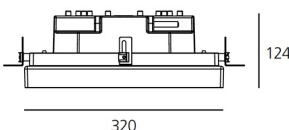

ТЕХНИЧЕСКИЕ ДАННЫЕ ПРОДУКТА

Ego 320S DL 6° 3000K

ДИЗАЙН:

Nord Light
2011

МАТЕРИАЛЫ:

ОПИСАНИЕ:

Light fixture with high-performance LED light sources. Ceiling installation. Two different housing depths. Round and square version in five sizes. Consists of body, frame, black silkscreened tempered glass, fixing springs. Body in EN AB44100 aluminium, silicone gaskets. Frame in aluminium or stainless steel AISI 316. Black silkscreened tempered glass, 8mm-thick. Fixing springs in harmonic iron. Power connection to the mains by means of a H05RN-r cabl and IP68 electrical terminal board, supplied with the fixture. Glass surface temperature lower than 40°C. Fixed optics. PMMA lenses in 3 different versions of beams. White monochromatic LEDs available in 2 colour temperatures Warm = 3000K Neutral = 4000K Painted die-cast aluminium with 3-stage outdoortreatment: nanotechnologies, anti-oxidant primer, polyester paint. Technical features of light fixtures in compliance with EN60598-1 and part 2-13. IP Rating IP65. Insulation class III. Installation must be carried out by specialized personnel. Carefully follow the instructions.

Flood opticWide luminous flow suitable for lighting large areas.

ВЫБРАТЬ

LED

Aluminium

КОД ПРОДУКТА

T4124NSPW00

Вид светового потока

IP 65/67

ТЕХНИЧЕСКИЕ ДАННЫЕ

ХАРАКТЕРИСТИКИ

Наименование продукции: Ego 320S DL 6°
3000K
Код: T4124NSPW00
Цвет: Aluminium
Серии: Nord Light, Outdoor

РАЗМЕРЫ

Длина базы: см 32
Ширина базы: см 32
Глубина встройки: см 12.4
Форма отверстия: Квадратная форма
Ударопрочность: IK10

ЛАМПЫ ВКЛЮЧЕНЫ В КОМПЛЕКТ

Категория: LED
Ватт: 27W
Световой поток (lm): 1638lm
Типология: 1
Цветовая температура (K): 3000K
Класс: A

LUMINAIR

ПРА: electronic power supply
included
Watt: 27W

РАЗМЕРЫ

ЦВЕТ