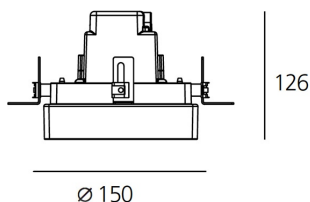

##### РАЗМЕРЫ

Диаметр: cm 15  
Диаметр отверстия: cm 13.5  
Глубина встройки: cm 12.6  
Форма отверстия: Круглая форма  
Ударопрочность: IK10

##### РАЗМЕРЫ