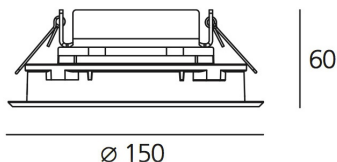

РАЗМЕРЫ

ЛАМПЫ ВКЛЮЧЕНЫ В КОМПЛЕКТ

Категория: LED
Ватт: 8W
Мощность (каждый): 2W
Световой поток (lm): 382lm
Количество: 1 x 4
Типология: 1
Цветовая температура (K): 3000K
Класс: A

ЦВЕТ

LUMINAIR

ПРА: Electronic ballast supplied separately
Watt: 8W

АКСЕССУАРЫ