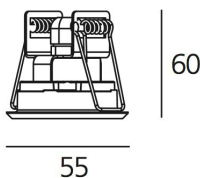

#### ТЕХНИЧЕСКИЕ ДАННЫЕ

##### РАЗМЕРЫ

Длина базы: см 5,5  
Ширина базы: см 5,5  
Глубина встройки: см 6  
Форма отверстия: Квадратная форма  
Ударопрочность: IK10

##### РАЗМЕРЫ