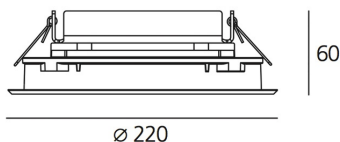

РАЗМЕРЫ

ЛАМПЫ ВКЛЮЧЕНЫ В КОМПЛЕКТ

Категория: LED
Ватт: 14W
Световой поток (lm): 1011lm
Типология: 1
Цветовая температура (K): 4000K
Класс: A

ЦВЕТ

LUMINAIR

ПРА: Electronic ballast supplied separately
Watt: 14W

АКСЕССУАРЫ