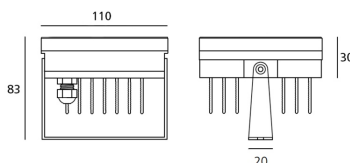

**РАЗМЕРЫ**

Высота: см 8.3

Диаметр: см 11

**РАЗМЕРЫ****ЦВЕТ****ЛАМПЫ ВКЛЮЧЕНЫ В КОМПЛЕКТ**

Категория:	LED
Ватт:	12W
Световой поток (lm):	480 m
Количество:	1 x 6
Типология:	1
Цветовая температура (K):	4000K
Класс:	A
Напряжение:	24Vdc