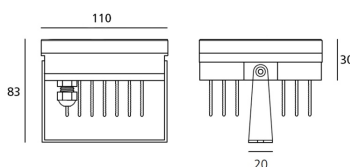

IP65

ТЕХНИЧЕСКИЕ ДАННЫЕ

ХАРАКТЕРИСТИКИ

Наименование продукции: Ego 6 Spot 24Vdc elliptic 3000K
Код: T7633ELPTW00
Цвет: Aluminium
Серии: Nord Light, Outdoor
место контракта: Садовая архитектура, Фасады зданий

РАЗМЕРЫ

ЦВЕТ

РАЗМЕРЫ

Высота: cm 8,3
Диаметр: cm 11

ЛАМПЫ ВКЛЮЧЕНЫ В КОМПЛЕКТ

Категория: LED
Ватт: 12W
Световой поток (lm): 444lm
Количество: 1 x 6
Типология: 1
Цветовая температура (K): 3000K
Класс: A
Напряжение: 24 Vdc