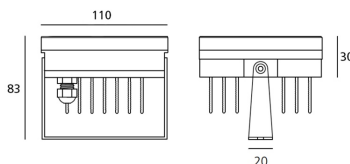

РАЗМЕРЫ**ЦВЕТ****РАЗМЕРЫ**

Высота: cm 8,3

Диаметр: cm 11

ЛАМПЫ ВКЛЮЧЕНЫ В КОМПЛЕКТ

	Категория:	LED
	Ватт:	12W
	Световой поток (lm):	480 m
	Количество:	1 x 6
	Типология:	1
	Цветовая температура (K):	4000K
	Класс:	A
	Напряжение:	24Vdc