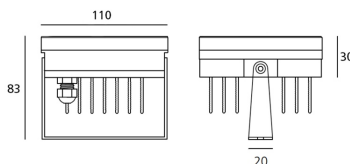

ТЕХНИЧЕСКИЕ ДАННЫЕ

ХАРАКТЕРИСТИКИ

Наименование продукции: Ego 6 Spot 24Vdc flood
3000K

Код: T7633FLW00

Цвет: Aluminium

Серии: Nord Light, Outdoor

место контракта: Садовая архитектура,
Фасады зданий

РАЗМЕРЫ

ЦВЕТ

РАЗМЕРЫ

Высота: cm 8,3

Диаметр: cm 11

ЛАМПЫ ВКЛЮЧЕНЫ В КОМПЛЕКТ

	Категория:	LED
	Ватт:	12W
	Световой поток (lm):	444lm
	Количество:	1 x 6
	Типология:	1
	Цветовая температура (K):	3000K
	Класс:	A
	Напряжение:	24 Vdc