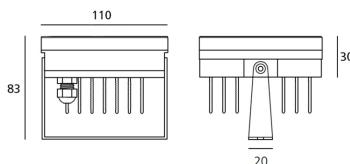

ТЕХНИЧЕСКИЕ ДАННЫЕ

ХАРАКТЕРИСТИКИ

Наименование продукции: Ego 6 Spot 24Vdc spot
4000K

Код: T7633SPN00

Цвет: Aluminium

Серии: Nord Light, Outdoor

место контракта: Садовая архитектура,
Фасады зданий

РАЗМЕРЫ

ЦВЕТ

РАЗМЕРЫ

Высота: cm 8,3

Диаметр: cm 11

ЛАМПЫ ВКЛЮЧЕНЫ В КОМПЛЕКТ

	Категория:	LED
	Ватт:	12W
	Световой поток (lm):	480 m
	Количество:	1 x 6
	Типология:	1
	Цветовая температура (K):	4000K
	Класс:	A
	Напряжение:	24Vdc