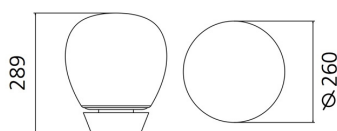

ТЕХНИЧЕСКИЕ ДАННЫЕ ПРОДУКТА

Empatia 26 Table 19W 3000K

ДИЗАЙН:

Carlotta de Bevilacqua , Paola Di Arianello
2013

МАТЕРИАЛЫ:

ОПИСАНИЕ:

Empatia is inspired by the association between the great glass-blowing tradition and the LED technology of Artemide. High interest in the expression potentials of this material resulted into co-operation with master glass blowers to gain full control of the special suppleness of Venetian glass and to work on the balance between surface and light, between subtle densities and transparencies. Hence clear, pure craft objects, each of them unique in all respects. Transparency and opacity are wisely dosed to obtain a glass that reflects light without glaring and without losing efficiency. Hence optical device, whose heart is a high-performance LED-based light engine created separately from the glass emission body in favor of higher thermal efficiency and performance. Light is controlled with maximum yield and driven towards the glass diffuser through a transparent pipe with a very low absorption coefficient.

ВЫБРАТЬ

LED

White

КОД ПРОДУКТА

1817010A

Вид светового потока

20

Dimmable

ТЕХНИЧЕСКИЕ ДАННЫЕ

ХАРАКТЕРИСТИКИ

Наименование продукции: Empatia 26 Table 19W
3000K
Код: 1817010A
Цвет: White
Серии: Design

РАЗМЕРЫ

Высота: cm 28.9
Диаметр: cm 26
Ударопрочность:
тест раскаленной
провоолокой: N/D
650°C °

ЛАМПЫ ВКЛЮЧЕНЫ В КОМПЛЕКТ

Категория: LED
Ватт: 14W
Световой поток (lm): 1435lm
Типология: 1
Цветовая температура (K): 3000K
Класс: A

LUMINAIR

Watt: 16
W

РАЗМЕРЫ

ЦВЕТ