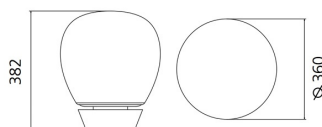

ТЕХНИЧЕСКИЕ ДАННЫЕ ПРОДУКТА

Empatia 36 Table 29W 3000K

ДИЗАЙН:

Carlotta de Bevilacqua , Paola Di Arianello
2013

МАТЕРИАЛЫ:

ОПИСАНИЕ:

Empatia is inspired by the association between the great glass-blowing tradition and the LED technology of Artemide. High interest in the expression potentials of this material resulted into co-operation with master glass blowers to gain full control of the special suppleness of Venetian glass and to work on the balance between surface and light, between subtle densities and transparencies. Hence clear, pure craft objects, each of them unique in all respects. Transparency and opacity are wisely dosed to obtain a glass that reflects light without glaring and without losing efficiency. Hence optical device, whose heart is a high-performance LED-based light engine created separately from the glass emission body in favor of higher thermal efficiency and performance. Light is controlled with maximum yield and driven towards the glass diffuser through a transparent pipe with a very low absorption coefficient.

ВЫБРАТЬ

LED

White

КОД ПРОДУКТА

1821010A

Вид светового потока

Dimmable

ТЕХНИЧЕСКИЕ ДАННЫЕ

ХАРАКТЕРИСТИКИ

Наименование продукции: Empatia 36 Table 29W
3000K
Код: 1821010A
Цвет: White
Серии: Design

РАЗМЕРЫ

Высота: cm 38.2
Диаметр: cm 36
Ударопрочность:
тест раскаленной
провоолокой: N/D
650°C °

ЛАМПЫ ВКЛЮЧЕНЫ В КОМПЛЕКТ

Категория: LED
Ватт: 21W
Световой поток (lm): 2349lm
Типология: 1
Цветовая температура (K): 3000K
Класс: A

LUMINAIR

Watt: 24
W

РАЗМЕРЫ

ЦВЕТ