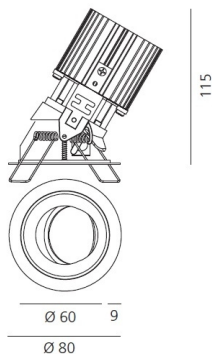

РАЗМЕРЫ

ЦВЕТ

ЛАМПЫ ВКЛЮЧЕНЫ В КОМПЛЕКТ

Категория: LED
Ватт: 12W
Световой поток (lm): 1291lm
Типология: 1
Цветовая температура (K): 4000K
Класс: A

LUMINAIR

Watt: 12W
Напряжение: 220-240 V

АКСЕССУАРЫ

ALIMENTATORE LED
19W/350mA N/D M074600

ALIMENTATORE LED
19W/350mA DALI M074700