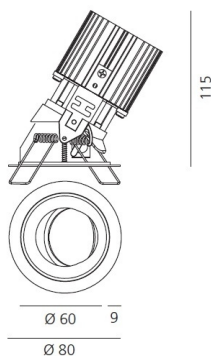

РАЗМЕРЫ

ЦВЕТ

ЛАМПЫ ВКЛЮЧЕНЫ В КОМПЛЕКТ

Категория: LED
Ватт: 12W
Световой поток (lm): 1229lm
Типология: 1
Цветовая температура (K): 3000K
Класс: A

LUMINAIR

Watt: 12W
Напряжение: 220-240 V

АКСЕССУАРЫ

ALIMENTATORE LED
19W/350mA N/D M074600

ALIMENTATORE LED
19W/350mA DALI M074700