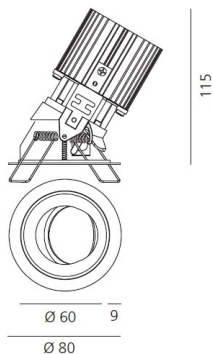

РАЗМЕРЫ

ЛАМПЫ ВКЛЮЧЕНЫ В КОМПЛЕКТ

Категория: LED
Ватт: 12W
Световой поток (lm): 1229lm
Типология: 1
Цветовая температура (K): 3000K
Класс: A

ЦВЕТ

LUMINAIR

Watt: 12W
Напряжение: 220-240 V

АКСЕССУАРЫ

ALIMENTATORE LED
19W/350mA N/D M074600

ALIMENTATORE LED
19W/350mA DALI M074700