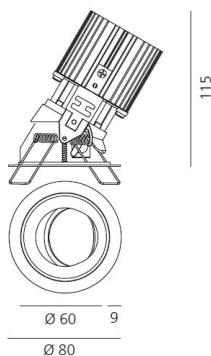

РАЗМЕРЫ

ЛАМПЫ ВКЛЮЧЕНЫ В КОМПЛЕКТ

Категория: LED
Ватт: 12W
Световой поток (lm): 1291lm
Типология: 1
Цветовая температура (K): 4000K
Класс: A

ЦВЕТ

LUMINAIR

Watt: 12W
Напряжение: 220-240 V

АКСЕССУАРЫ

ALIMENTATORE LED
19W/350mA N/D M074600

ALIMENTATORE LED
19W/350mA DALI M074700