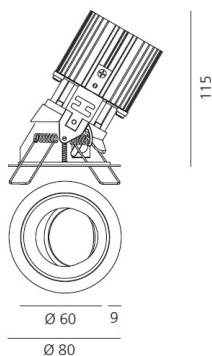

ХАРАКТЕРИСТИКИ

Наименование продукции: Everything 80 - Round - Adj - trim - 20° 4000k - Grey/Black
 Код: M251765
 Цвет: Grey/Black
 Материал: aluminium
 Серии: Architectural

РАЗМЕРЫ

Диаметр: см 8
 Глубина встройки: см 11.5
 Форма отверстия: Круглая форма
 Вес: kg 0.2
 тест раскаленной проволокой: 850 °

РАЗМЕРЫ

ЛАМПЫ ВКЛЮЧЕНЫ В КОМПЛЕКТ

Категория: LED
 Ватт: 12W
 Световой поток (lm): 1291lm
 Типология: 1
 Цветовая температура (K): 4000K
 Класс: A

ЦВЕТ

LUMINAIR

Watt: 12W
 Напряжение: 220-240 V

АКСЕССУАРЫ

ALIMENTATORE LED
19W/350mA N/D M074600