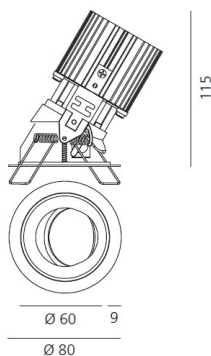

РАЗМЕРЫ

ЦВЕТ

ЛАМПЫ ВКЛЮЧЕНЫ В КОМПЛЕКТ

Категория: LED
Ватт: 12W
Световой поток (lm): 1291lm
Типология: 1
Цветовая температура (K): 4000K
Класс: A

LUMINAIR

Watt: 12W
Напряжение: 220-240 V

АКСЕССУАРЫ

ALIMENTATORE LED
19W/350mA N/D M074600

ALIMENTATORE LED
19W/350mA DALI M074700