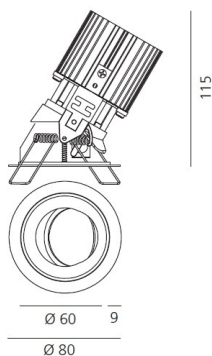

РАЗМЕРЫ

ЦВЕТ

АКСЕССУАРЫ

ALIMENTATORE LED
19W/350mA N/D M074600

ALIMENTATORE LED
19W/350mA DALI M074700