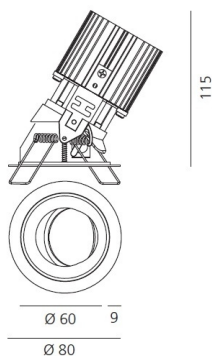

##### РАЗМЕРЫ

Диаметр: 8 см  
 Глубина встройки: 11.5 см  
 Форма отверстия: Круглая форма  
 Вес: 0.2 кг  
 тест раскаленной проволокой: 850 °

##### РАЗМЕРЫ