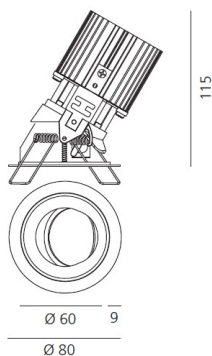

РАЗМЕРЫ

ЦВЕТ

ЛАМПЫ ВКЛЮЧЕНЫ В КОМПЛЕКТ

Категория: LED
Ватт: 12W
Световой поток (lm): 1291lm
Типология: 1
Цветовая температура (K): 4000K
Класс: A

LUMINAIR

Watt: 12W
Напряжение: 220-240 V

АКСЕССУАРЫ

ALIMENTATORE LED
19W/350mA N/D M074600

ALIMENTATORE LED
19W/350mA DALI M074700