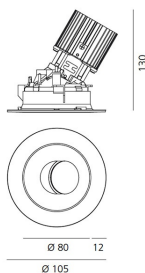

**РАЗМЕРЫ****РАЗМЕРЫ**

Диаметр: cm 10.5  
Глубина встройки: cm 13  
Вращение: 360  
Форма отверстия: Круглая форма  
Вес: kg 0.3  
тест раскаленной проволокой: 850 °

**ЦВЕТ****ЛАМПЫ ВКЛЮЧЕНЫ В КОМПЛЕКТ**