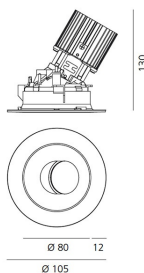

РАЗМЕРЫ**РАЗМЕРЫ**

Диаметр: cm 10.5
Глубина встройки: cm 13
Вращение: 360
Форма отверстия: Круглая форма
Вес: kg 0.3
тест раскаленной проволокой: 850 °

ЦВЕТ**ЛАМПЫ ВКЛЮЧЕНЫ В КОМПЛЕКТ**

Категория: LED
Ватт: 12W
Световой поток (lm): 1229lm
Типология: 1
Цветовая температура (K): 3000K
Класс: A