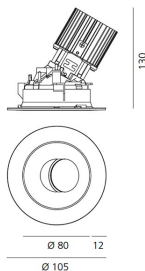

ТЕХНИЧЕСКИЕ ДАННЫЕ ПРОДУКТА

Everything 105 - Round - Trim - Adj - 20° 4000k - White/Black

**ДИЗАЙН:**

Ernesto Gismondi
2013

МАТЕРИАЛЫ:

aluminium

ОПИСАНИЕ:

Everything is an innovative range of professional recessed light fittings created to deliver a high lighting performance, with an eye on energy saving and excellent visual comfort.

IP 20/44

ТЕХНИЧЕСКИЕ ДАННЫЕ**ХАРАКТЕРИСТИКИ**

Наименование продукции: Everything 105 - Round - Trim - Adj - 20° 4000k - White/Black
Код: M255925
Цвет: White/Black
Материал: aluminium
Серии: Architectural

РАЗМЕРЫ**РАЗМЕРЫ**

Диаметр: cm 10.5
Глубина встройки: cm 13
Форма отверстия: Круглая форма
Вес: kg 0.3
тест раскаленной проволокой: 850 °

ЦВЕТ**ЛАМПЫ ВКЛЮЧЕНЫ В КОМПЛЕКТ**

Категория: LED
Ватт: 12W
Световой поток (lm): 1291lm
Типология: 1
Цветовая температура (K): 4000K
Класс: A