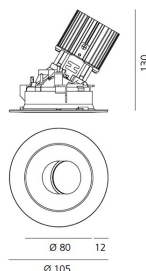

##### РАЗМЕРЫ

##### РАЗМЕРЫ

Диаметр: cm 10.5  
Глубина встройки: cm 13  
Форма отверстия: Круглая форма  
Вес: kg 0.3  
тест раскаленной проволокой: 850 °