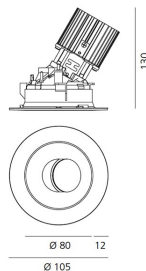

IP 20/44

ТЕХНИЧЕСКИЕ ДАННЫЕ**ХАРАКТЕРИСТИКИ**

Наименование продукции: Everything 105 - Round - Trim - Adj - 25° 3000k - White/Black
Код: M256025
Цвет: White/Black
Материал: aluminium
Серии: Architectural

РАЗМЕРЫ**РАЗМЕРЫ**

Диаметр: cm 10.5
Глубина встройки: cm 13
Вращение: 360
Форма отверстия: Круглая форма
Вес: kg 0.3
тест раскаленной проволокой: 850 °

ЦВЕТ**ЛАМПЫ ВКЛЮЧЕНЫ В КОМПЛЕКТ**

Категория: LED
Ватт: 12W
Световой поток (lm): 1229lm
Типология: 1
Цветовая температура (K): 3000K
Класс: A