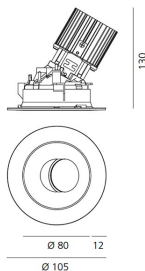

##### РАЗМЕРЫ

##### РАЗМЕРЫ

Диаметр: cm 10.5  
Глубина встройки: cm 13  
Вращение: 360  
Форма отверстия: Круглая форма  
Вес: kg 0.3  
тест раскаленной проволокой: 850 °