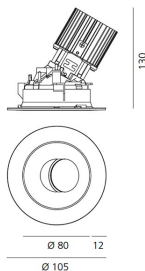

**РАЗМЕРЫ****РАЗМЕРЫ**

Диаметр: cm 10.5  
Глубина встройки: cm 13  
Вращение: 360  
Форма отверстия: Круглая форма  
Вес: kg 0.3  
тест раскаленной проволокой: 850 °

**ЦВЕТ****ЛАМПЫ ВКЛЮЧЕНЫ В КОМПЛЕКТ**