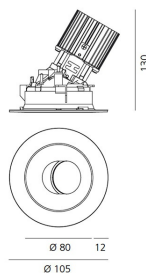

**РАЗМЕРЫ****РАЗМЕРЫ**

Диаметр: cm 10.5  
Глубина встройки: cm 13  
Вращение: 360  
Форма отверстия: Круглая форма  
Вес: kg 0.3  
тест раскаленной проволокой: 850 °

**ЦВЕТ****ЛАМПЫ ВКЛЮЧЕНЫ В КОМПЛЕКТ**