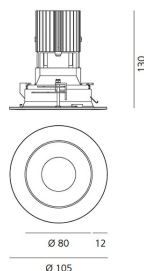

Наименование продукции: Everything 105 - Round - Trim - 48° 3000K - White/Black
Код: M256220
Цвет: White/Black
Материал: aluminium
Серии: Architectural

РАЗМЕРЫ**РАЗМЕРЫ**

Диаметр: cm 10.5
Глубина встройки: cm 13
Форма отверстия: Круглая форма
Вес: kg 0.3
тест раскаленной проволокой: 850 °