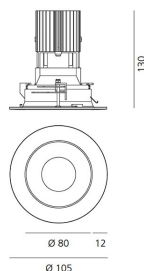

IP 20/44

ТЕХНИЧЕСКИЕ ДАННЫЕ**ХАРАКТЕРИСТИКИ**

Наименование продукции: Everything 105 - Round - Trim - 48° 3000K - Silver/Black
Код: M256260
Цвет: Silver/Black
Материал: aluminium
Серии: Architectural

РАЗМЕРЫ**РАЗМЕРЫ**

Диаметр: cm 10.5
Глубина встройки: cm 13
Форма отверстия: Круглая форма
Вес: kg 0.3
тест раскаленной проволокой: 850 °

ЦВЕТ**ЛАМПЫ ВКЛЮЧЕНЫ В КОМПЛЕКТ**

Категория: LED
Ватт: 12W
Световой поток (lm): 1229lm
Типология: 1
Цветовая температура (K): 3000K
Класс: A