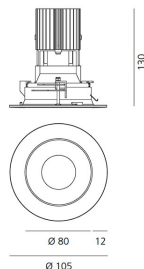

**РАЗМЕРЫ****РАЗМЕРЫ**

Диаметр: cm 10.5  
Глубина встройки: cm 13  
Форма отверстия: Круглая форма  
Вес: kg 0.3  
тест раскаленной проволокой: 850 °

**ЦВЕТ****ЛАМПЫ ВКЛЮЧЕНЫ В КОМПЛЕКТ**

Категория: LED  
Ватт: 12W  
Световой поток (lm): 1291lm  
Типология: 1  
Цветовая температура (K): 4000K  
Класс: A