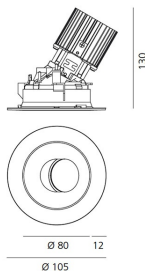

ТЕХНИЧЕСКИЕ ДАННЫЕ ПРОДУКТА

Everything 105 - Round - Trim - Adj - 20° 3000k White/Polished Metal

**ДИЗАЙН:**

Ernesto Gismondi
2013

МАТЕРИАЛЫ:

aluminium

ОПИСАНИЕ:

Everything is an innovative range of professional recessed light fittings created to deliver a high lighting performance, with an eye on energy saving and excellent visual comfort.

IP 20/44

ТЕХНИЧЕСКИЕ ДАННЫЕ**ХАРАКТЕРИСТИКИ**

Наименование продукции: Everything 105 - Round - Trim - Adj - 20° 3000k White/Polished Metal
Код: M256425
Цвет: White/Polished Metal
Материал: aluminium
Серии: Architectural

РАЗМЕРЫ**РАЗМЕРЫ**

Диаметр: cm 10.5
Глубина встройки: cm 13
Вращение: 360
Форма отверстия: Круглая форма
Вес: kg 0.3
тест раскаленной проволокой: 850 °

ЦВЕТ**ЛАМПЫ ВКЛЮЧЕНЫ В КОМПЛЕКТ**

Категория: LED
Ватт: 12W
Световой поток (lm): 1229lm
Типология: 1
Цветовая температура (K): 3000K
Класс: A