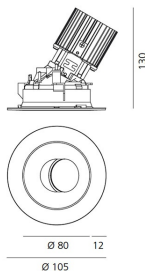

ТЕХНИЧЕСКИЕ ДАННЫЕ ПРОДУКТА

Everything 105 - Round - Trim - Adj - 20° 3000k - Silver/Polished Metal

**ДИЗАЙН:**

Ernesto Gismondi
2013

МАТЕРИАЛЫ:

aluminium

ОПИСАНИЕ:

Everything is an innovative range of professional recessed light fittings created to deliver a high lighting performance, with an eye on energy saving and excellent visual comfort.

IP 20/44

ТЕХНИЧЕСКИЕ ДАННЫЕ**ХАРАКТЕРИСТИКИ**

Наименование продукции: Everything 105 - Round - Trim - Adj - 20° 3000k - Silver/Polished Metal
Код: M256465
Цвет: Silver/Polished Metal
Материал: aluminium
Серии: Architectural

РАЗМЕРЫ**РАЗМЕРЫ**

Диаметр: cm 10.5
Глубина встройки: cm 13
Вращение: 360
Форма отверстия: Круглая форма
Вес: kg 0.3
тест раскаленной проволокой: 850 °

ЦВЕТ**ЛАМПЫ ВКЛЮЧЕНЫ В КОМПЛЕКТ**

Категория: LED
Ватт: 12W
Световой поток (lm): 1229lm
Типология: 1
Цветовая температура (K): 3000K
Класс: A