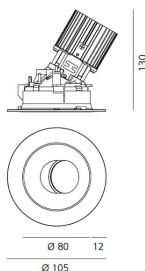

#### ТЕХНИЧЕСКИЕ ДАННЫЕ

##### РАЗМЕРЫ

Диаметр: cm 10.5  
 Глубина встройки: cm 13  
 Форма отверстия: Круглая форма  
 Вес: kg 0.3  
 тест раскаленной проволокой: 850 °

##### РАЗМЕРЫ