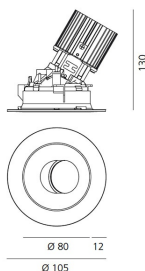

РАЗМЕРЫ

ЦВЕТ

АКСЕССУАРЫ

ALIMENTATORE LED
19W/350mA N/D M074600

ALIMENTATORE LED
19W/350mA DALI M074700