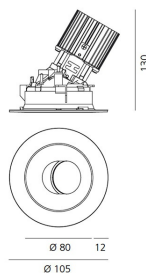

ТЕХНИЧЕСКИЕ ДАННЫЕ ПРОДУКТА

Everything 105 - Round - Trim - Adj - 25° 3000k - White/Polished Metal

**ДИЗАЙН:**

Ernesto Gismondi
2013

МАТЕРИАЛЫ:

aluminium

ОПИСАНИЕ:

Everything is an innovative range of professional recessed light fittings created to deliver a high lighting performance, with an eye on energy saving and excellent visual comfort.

IP 20/44

ТЕХНИЧЕСКИЕ ДАННЫЕ**ХАРАКТЕРИСТИКИ**

Наименование продукции: Everything 105 - Round - Trim - Adj - 25° 3000k - White/Polished Metal
Код: M256625
Цвет: White/Polished Metal
Материал: aluminium
Серии: Architectural

РАЗМЕРЫ**РАЗМЕРЫ**

Диаметр: cm 10.5
Глубина встройки: cm 13
Вращение: 360
Форма отверстия: Круглая форма
Вес: kg 0.3
тест раскаленной проволокой: 850 °

ЦВЕТ**ЛАМПЫ ВКЛЮЧЕНЫ В КОМПЛЕКТ**

Категория: LED
Ватт: 12W
Световой поток (lm): 1229lm
Типология: 1
Цветовая температура (K): 3000K
Класс: A