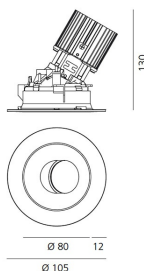

РАЗМЕРЫ

ЦВЕТ

АКСЕССУАРЫ

ALIMENTATORE LED
19W/350mA N/D M074600

ALIMENTATORE LED
19W/350mA DALI M074700