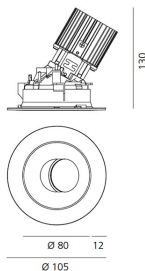

ТЕХНИЧЕСКИЕ ДАННЫЕ ПРОДУКТА

Everything 105 - Round - Trim - Adj - 25° 4000k - White/Polished Metal

**ДИЗАЙН:**

Ernesto Gismondi
2013

МАТЕРИАЛЫ:

aluminium

ОПИСАНИЕ:

Everything is an innovative range of professional recessed light fittings created to deliver a high lighting performance, with an eye on energy saving and excellent visual comfort.

IP 20/44

ТЕХНИЧЕСКИЕ ДАННЫЕ**ХАРАКТЕРИСТИКИ**

Наименование продукции: Everything 105 - Round - Trim - Adj - 25° 4000k - White/Polished Metal
Код: M256725
Цвет: White/Polished Metal
Материал: aluminium
Серии: Architectural

РАЗМЕРЫ**РАЗМЕРЫ**

Диаметр: cm 10.5
Глубина встройки: cm 13
Вращение: 360
Форма отверстия: Круглая форма
Вес: kg 0.3
тест раскаленной проволокой: 850 °

ЦВЕТ**ЛАМПЫ ВКЛЮЧЕНЫ В КОМПЛЕКТ**

Категория: LED
Ватт: 12W
Световой поток (lm): 1291lm
Типология: 1
Цветовая температура (K): 4000K
Класс: A