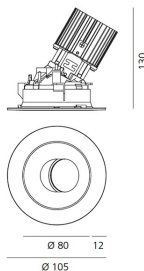

ТЕХНИЧЕСКИЕ ДАННЫЕ ПРОДУКТА

Everything 105 - Round - Trim - Adj - 25° 4000k - Silver/Polished Metal

ДИЗАЙН:

Ernesto Gismondi
2013

МАТЕРИАЛЫ:

aluminium

ОПИСАНИЕ:

Everything is an innovative range of professional recessed light fittings created to deliver a high lighting performance, with an eye on energy saving and excellent visual comfort.

IP 20/44

ТЕХНИЧЕСКИЕ ДАННЫЕ

ХАРАКТЕРИСТИКИ

Наименование продукции: Everything 105 - Round - Trim - Adj - 25° 4000k - Silver/Polished Metal
Код: M256765
Цвет: Silver/Polished Metal
Материал: aluminium
Серии: Architectural

РАЗМЕРЫ

РАЗМЕРЫ

Диаметр: cm 10.5
Глубина встройки: cm 13
Вращение: 360
Форма отверстия: Круглая форма
Вес: kg 0.3
тест раскаленной проволокой: 850 °

ЦВЕТ

ЛАМПЫ ВКЛЮЧЕНЫ В КОМПЛЕКТ

Категория: LED
Ватт: 12W
Световой поток (lm): 1291lm
Типология: 1
Цветовая температура (K): 4000K
Класс: A