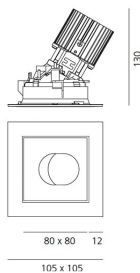

##### РАЗМЕРЫ

##### РАЗМЕРЫ

Длина: cm 10.5  
Ширина: cm 10.5  
Глубина встройки: cm 13  
Форма отверстия: Квадратная форма  
Вес: kg 0.3  
тест раскаленной проволокой: 850 °