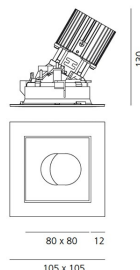

РАЗМЕРЫ

РАЗМЕРЫ

Длина: cm 10.5
Ширина: cm 10.5
Глубина встройки: cm 13
Форма отверстия: Квадратная форма
Вес: kg 0.3
тест раскаленной проволокой: 850 °

ЦВЕТ

ЛАМПЫ ВКЛЮЧЕНЫ В КОМПЛЕКТ

Категория: LED
Ватт: 12W
Световой поток (lm): 1229lm
Типология: 1
Цветовая температура (K): 3000K
Класс: A