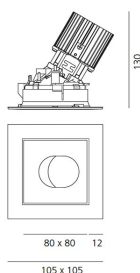

##### РАЗМЕРЫ

Длина: cm 10.5  
 Ширина: cm 10.5  
 Глубина встройки: cm 13  
 Форма отверстия: Квадратная форма  
 Вес: kg 0.3  
 тест раскаленной проволокой: 850 °

##### РАЗМЕРЫ