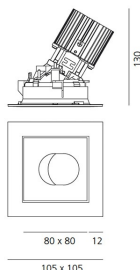

РАЗМЕРЫ

РАЗМЕРЫ

Длина: cm 10.5
Ширина: cm 10.5
Глубина встройки: cm 13
Форма отверстия: Квадратная форма
Вес: kg 0.3
тест раскаленной проволокой: 850 °

ЦВЕТ

ЛАМПЫ ВКЛЮЧЕНЫ В КОМПЛЕКТ

Категория: LED
Ватт: 12W
Световой поток (lm): 1291lm
Типология: 1
Цветовая температура (K): 4000K
Класс: A