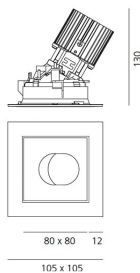

IP 20/44

ТЕХНИЧЕСКИЕ ДАННЫЕ

ХАРАКТЕРИСТИКИ

Наименование продукции: Everything 105 - Square - Trim - Adj - 25° 3000k - White/Black
Код: M258425
Цвет: White/Black
Материал: aluminium
Серии: Architectural

РАЗМЕРЫ

РАЗМЕРЫ

Длина: cm 10.5
Ширина: cm 10.5
Глубина встройки: cm 13
Вращение: 360
Форма отверстия: Квадратная форма
Вес: kg 0.3
тест раскаленной проволокой: 850 °

ЦВЕТ

ЛАМПЫ ВКЛЮЧЕНЫ В КОМПЛЕКТ

Категория: LED
Ватт: 12W
Световой поток (lm): 1229lm
Типология: 1
Цветовая температура (K): 3000K
Класс: A