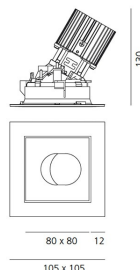

РАЗМЕРЫ

РАЗМЕРЫ

Длина: cm 10.5
Ширина: cm 10.5
Глубина встройки: cm 13
Вращение: 360
Форма отверстия: Квадратная форма
Вес: kg 0.3
тест раскаленной проволокой: 850 °

ЦВЕТ

ЛАМПЫ ВКЛЮЧЕНЫ В КОМПЛЕКТ

Категория: LED
Ватт: 12W
Световой поток (lm): 1229lm
Типология: 1
Цветовая температура (K): 3000K
Класс: A