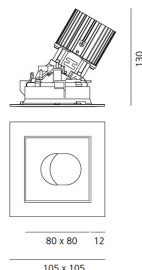

IP 20/44

ТЕХНИЧЕСКИЕ ДАННЫЕ

ХАРАКТЕРИСТИКИ

Наименование продукции: Everything 105 - Square - Trim - Adj - 25° 4000k - White/Black
Код: M258525
Цвет: White/Black
Материал: aluminium
Серии: Architectural

РАЗМЕРЫ

РАЗМЕРЫ

Длина: cm 10.5
Ширина: cm 10.5
Глубина встройки: cm 13
Вращение: 360
Форма отверстия: Квадратная форма
Вес: kg 0.3
тест раскаленной проволокой: 850 °

ЦВЕТ

ЛАМПЫ ВКЛЮЧЕНЫ В КОМПЛЕКТ

Категория: LED
Ватт: 12W
Световой поток (lm): 1291lm
Типология: 1
Цветовая температура (K): 4000K
Класс: A